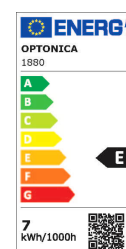

Artikel-Nr. **1880**

7W LED Spiegelkopf E27 A60 Birne Silber Glas Warmweiß

Technische Daten:

Artikel Nr.	1880
Form	Birne / Spiegelkopf
Wattleistung	7W
Betriebsspannung	AC 220-240V
Wattleistung Standardlampe	60 W
Nennlichtstrom	800lm
Fassung/Sockel	E27
Farbwiedergabeindex (CRI)	>80
Farbe	Warmweiß
Farbtemperatur	2700K
Lichtstromstabilitätsfaktor	70 %
Mittlere Lebensdauer	ca. 25000 Stunden
Startzeit	<0,5s
Anzahl der Schaltzyklen	ca. 100000
Aufwärmzeit bis zu 60 % Lichtleistung	0 s
Abstrahlwinkel	180°

Artikel-Nr. **1880**

7W LED Spiegelkopf E27 A60 Birne Silber Glas Warmweiß

Arbeitstemperatur -30°C/+50°C

Material Glas

Produktgröße Ø 60 x L 105 mm

Sicherheitszertifikat IP20; CE & RoHS